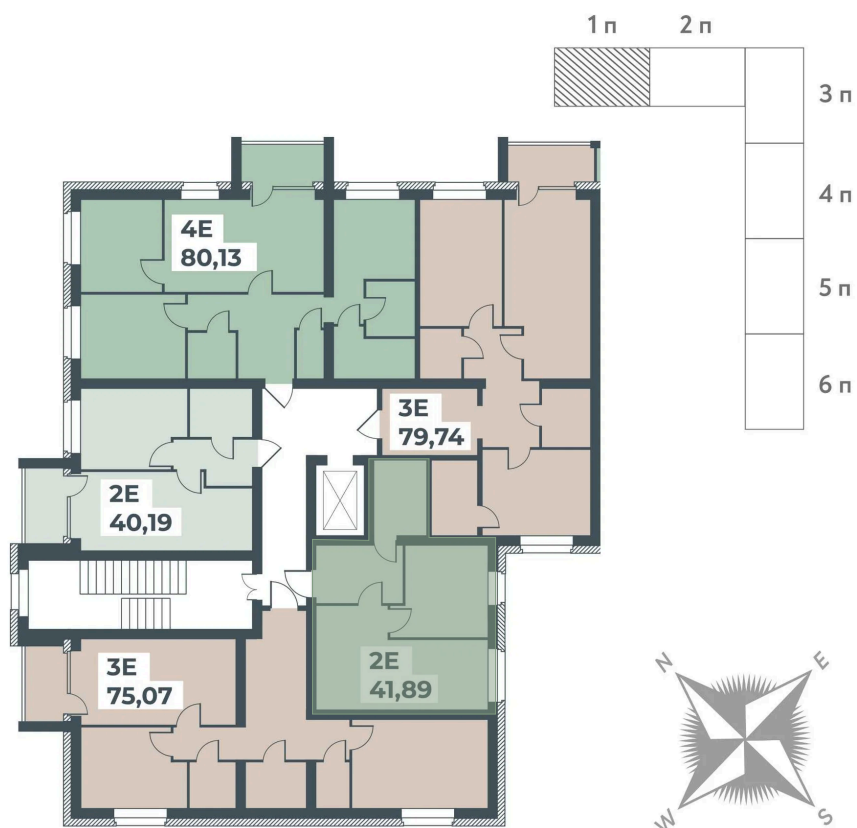

Номер: 20

2 КОМНАТНАЯ 41.89 М²

Отсканируйте QR-код и
смотрите на сайте
botanikapark.ru

3 796 432 руб.

В ипотеку от 18 395 руб.

Корпус	Корпус 2	Этаж	5
Секция	1		

Адрес офиса продаж

Воронежская обл, г Павловск, ул Свободы, д 25

10.04.2025 16:17 (Мск)

Не является публичной офертой, цена может быть скорректирована. Информация взята с сайта «botanikapark.ru»

На этаже 5

2 комнатная 41.89 м²

1 подъезд ТИПОВОЙ ЭТАЖ

Адрес офиса продаж

Воронежская обл, г Павловск, ул Свободы, д 25