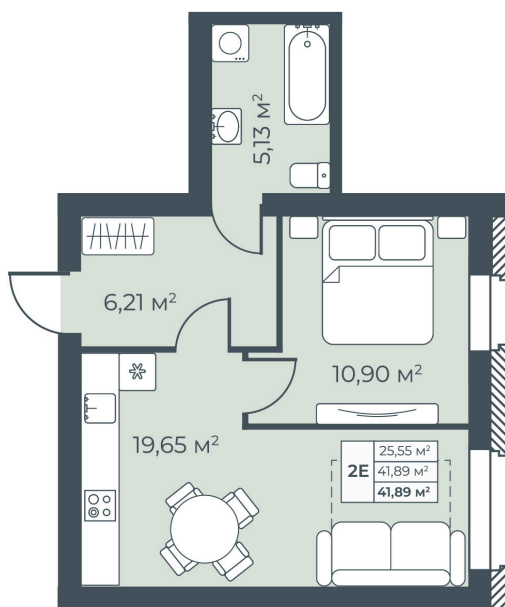

Номер: 20

2 КОМНАТНАЯ 41.89 М²

Отсканируйте QR-код и
смотрите на сайте
botanikapark.ru

3 796 432 руб.

В ипотеку от 18 395 руб.

Корпус	Корпус 2	Этаж	5
Секция	1		

Адрес офиса продаж

Воронежская обл, г Павловск, ул Свободы, д 25

10.04.2025 16:17 (Мск)

Не является публичной офертой, цена может быть скорректирована. Информация взята с сайта «botanikapark.ru»

На этаже 5

2 комнатная 41.89 м²

1 подъезд ТИПОВОЙ ЭТАЖ

Адрес офиса продаж

Воронежская обл, г Павловск, ул Свободы, д 25