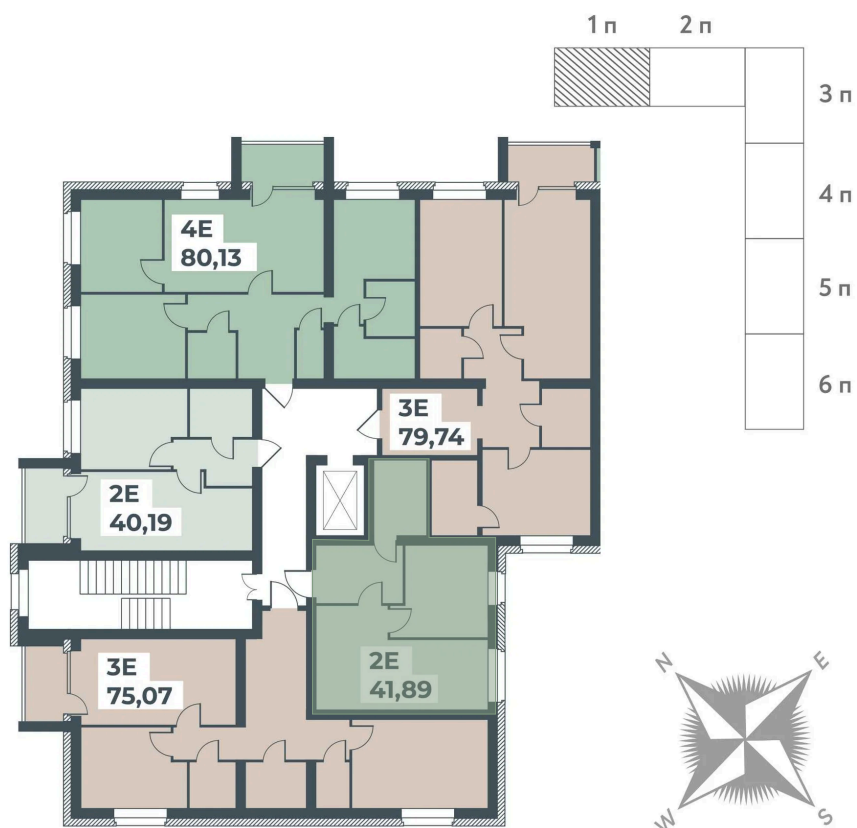

Номер: 25

2 КОМНАТНАЯ 41.89 М²

Отсканируйте QR-код и
смотрите на сайте
botanikapark.ru

3 796 432 руб.

В ипотеку от 18 395 руб.

Корпус	Корпус 2	Этаж	6
Секция	1		

Адрес офиса продаж

Воронежская обл, г Павловск, ул Свободы, д
25

10.04.2025 17:04 (Мск)

Не является публичной офертой, цена может быть
скорректирована. Информация взята с сайта
«botanikapark.ru»

На этаже 6

2 комнатная 41.89 м²

1 подъезд ТИПОВОЙ ЭТАЖ

Адрес офиса продаж

Воронежская обл, г Павловск, ул Свободы, д 25