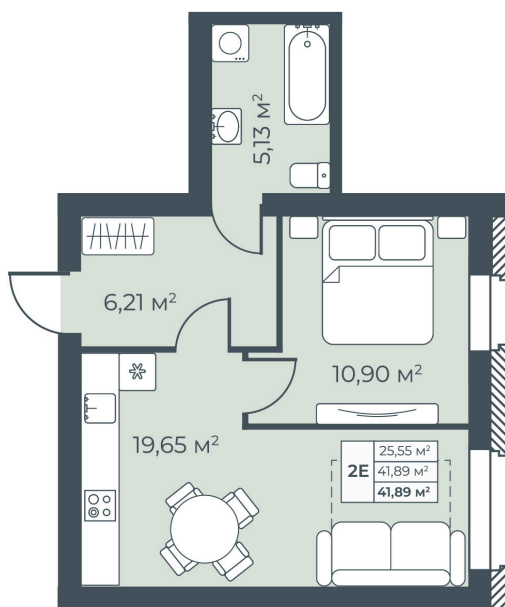

Номер: 25

2 КОМНАТНАЯ 41.89 М²

Отсканируйте QR-код и
смотрите на сайте
botanikapark.ru

3 796 432 руб.

В ипотеку от 18 395 руб.

Корпус	Корпус 2	Этаж	6
Секция	1		

Адрес офиса продаж

Воронежская обл, г Павловск, ул Свободы, д
25

10.04.2025 17:04 (Мск)

Не является публичной офертой, цена может быть
скорректирована. Информация взята с сайта
«botanikapark.ru»

На этаже 6

2 комнатная 41.89 м²

1 подъезд ТИПОВОЙ ЭТАЖ

Адрес офиса продаж

Воронежская обл, г Павловск, ул Свободы, д 25