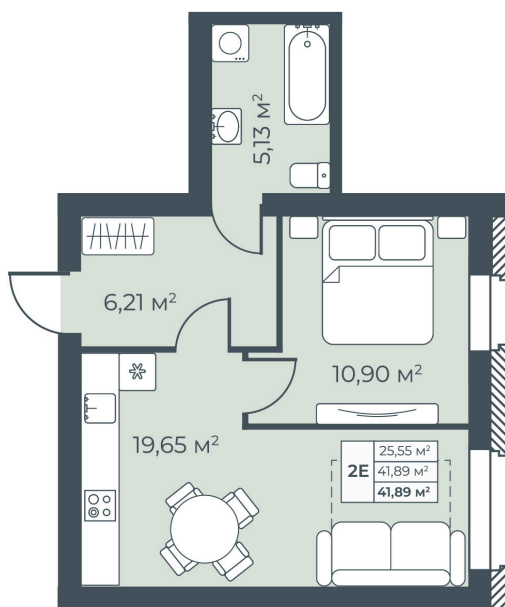

Номер: 30

2 КОМНАТНАЯ 41.89 М²

Отсканируйте QR-код и
смотрите на сайте
botanikapark.ru

3 797 802 руб.

В ипотеку от 18 403 руб.

Корпус	Корпус 2	Этаж	7
Секция	1		

Адрес офиса продаж

Воронежская обл, г Павловск, ул Свободы, д
25

10.04.2025 16:07 (Мск)

Не является публичной офертой, цена может быть
скорректирована. Информация взята с сайта
«botanikapark.ru»

На этаже 7

2 комнатная 41.89 м²

**1 подъезд
ТИПОВОЙ ЭТАЖ**

Адрес офиса продаж