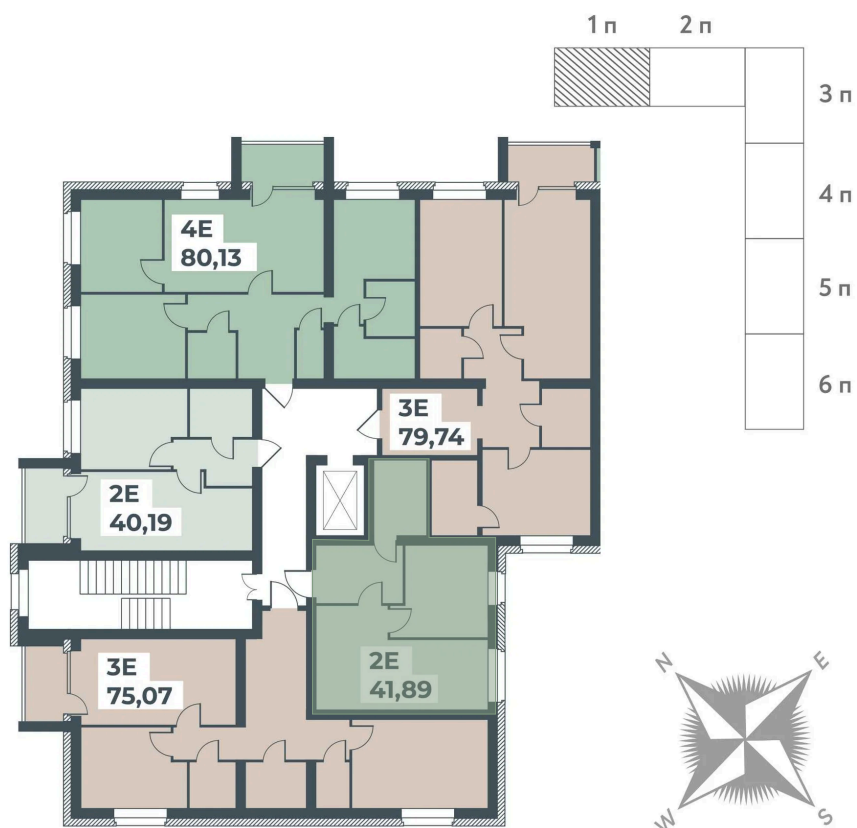

Номер: 30

2 КОМНАТНАЯ 41.89 М²

Отсканируйте QR-код и
смотрите на сайте
botanikapark.ru

3 797 802 руб.

В ипотеку от 18 403 руб.

Корпус	Корпус 2	Этаж	7
Секция	1		

Адрес офиса продаж

Воронежская обл, г Павловск, ул Свободы, д
25

10.04.2025 16:07 (Мск)

Не является публичной офертой, цена может быть
скорректирована. Информация взята с сайта
«botanikapark.ru»

На этаже 7

2 комнатная 41.89 м²

**1 подъезд
ТИПОВОЙ ЭТАЖ**

Адрес офиса продаж