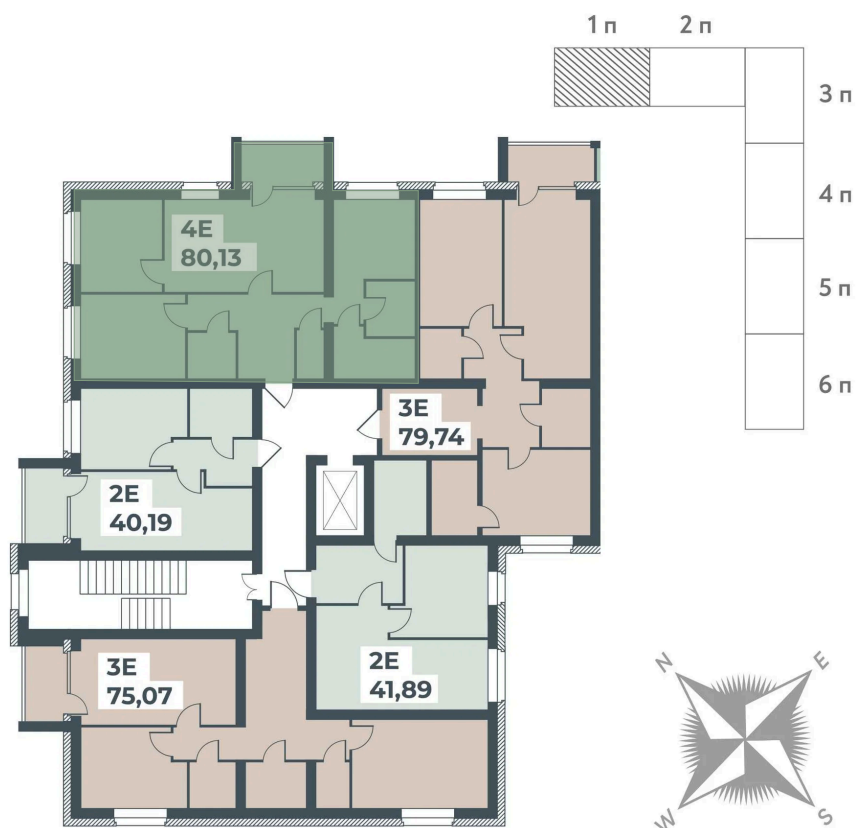

Номер: 28

4 КОМНАТНАЯ 80.13 М²

Отсканируйте QR-код и
смотрите на сайте
botanikapark.ru

6 287 094 руб.

В ипотеку от 30 519 руб.

Корпус	Корпус 2	Этаж	6
Секция	1		

Адрес офиса продаж
Воронежская обл, г Павловск, ул Свободы, д
25

10.04.2025 16:27 (Мск)

Не является публичной офертой, цена может быть
скорректирована. Информация взята с сайта
«botanikapark.ru»

На этаже 6

4 комнатная 80.13 м²

1 подъезд ТИПОВОЙ ЭТАЖ

Адрес офиса продаж

Воронежская обл, г Павловск, ул Свободы, д 25