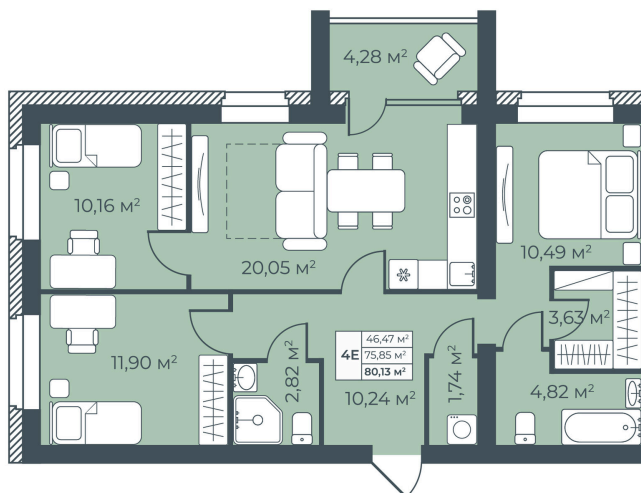

Номер: 28

4 КОМНАТНАЯ 80.13 М²

Отсканируйте QR-код и
смотрите на сайте
botanikapark.ru

6 287 094 руб.

В ипотеку от 30 519 руб.

Корпус	Корпус 2	Этаж	6
Секция	1		

Адрес офиса продаж
Воронежская обл, г Павловск, ул Свободы, д
25

10.04.2025 16:27 (Мск)

Не является публичной офертой, цена может быть
скорректирована. Информация взята с сайта
«botanikapark.ru»

На этаже 6

4 комнатная 80.13 м²

1 подъезд ТИПОВОЙ ЭТАЖ

Адрес офиса продаж

Воронежская обл, г Павловск, ул Свободы, д 25