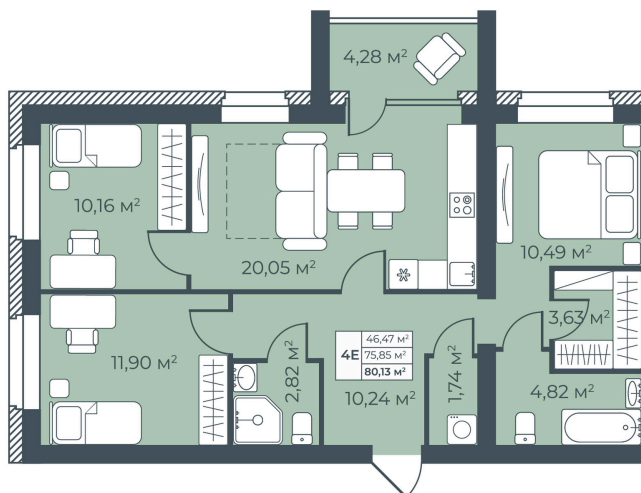

# 4 КОМНАТНАЯ 80.13 М<sup>2</sup>

Отсканируйте QR-код и  
смотрите на сайте  
botanikapark.ru

## 5 830 072 руб.

В ипотеку от 30 519 руб.

Корпус

Корпус 2

Этаж

6

Секция

1

# На этаже 6

4 комнатная 80.13 м<sup>2</sup>