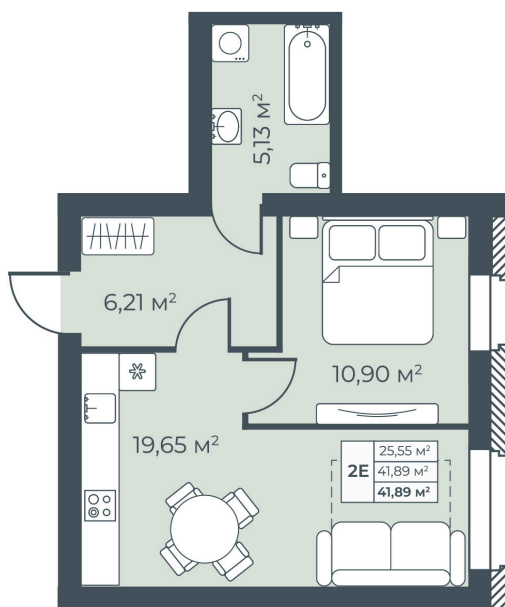

Номер: 35

## 2 КОМНАТНАЯ 41.89 М<sup>2</sup>

Отсканируйте QR-код и  
смотрите на сайте  
botanikapark.ru

# 3 776 970 руб.

В ипотеку от 18 403 руб.

Корпус	Корпус 2	Этаж	8
Секция	1		

Адрес офиса продаж

Воронежская обл, г Павловск, ул Свободы, д 25

10.04.2025 16:20 (Мск)

Не является публичной офертой, цена может быть скорректирована. Информация взята с сайта «botanikapark.ru»

На этаже 8

2 комнатная 41.89 м<sup>2</sup>

**1 подъезд  
ТИПОВОЙ ЭТАЖ**

Адрес офиса продаж

Воронежская обл, г Павловск, ул Свободы, д 25

10.04.2025 16:20 (Мск)

Не является публичной офертой, цена может быть скорректирована. Информация взята с сайта «botanikapark.ru»