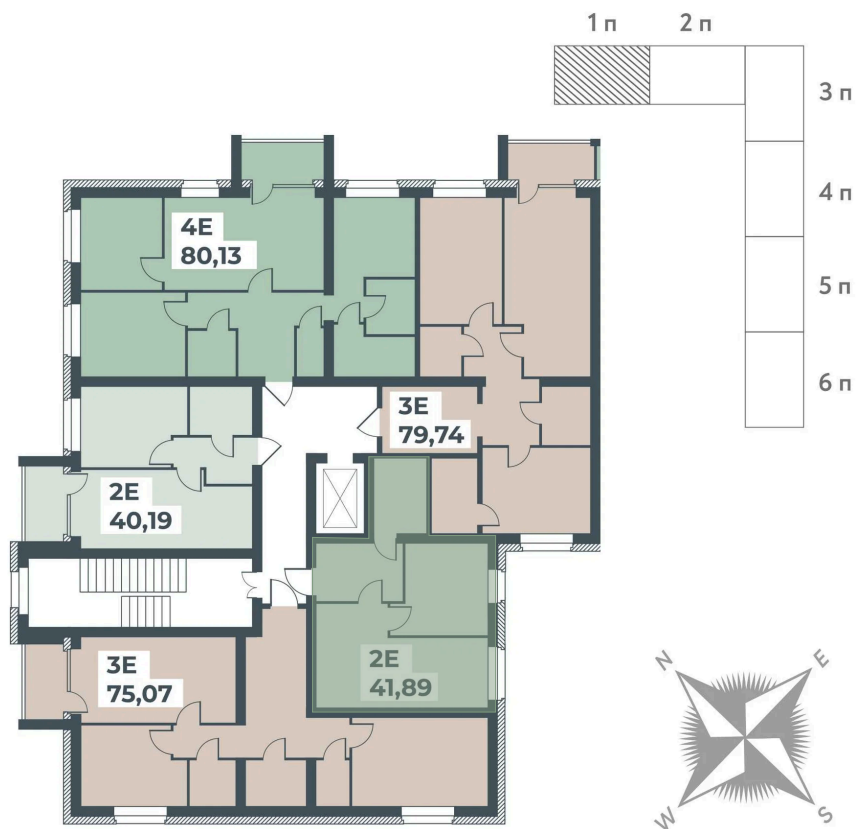

## 2 КОМНАТНАЯ 41.89 М<sup>2</sup>

Отсканируйте QR-код и  
смотрите на сайте  
botanikapark.ru

# 3 776 970 руб.

В ипотеку от 18 403 руб.

Корпус	Корпус 2	Этаж	8
Секция	1		

Адрес офиса продаж

Воронежская обл, г Павловск, ул Свободы, д 25

10.04.2025 16:20 (Мск)

Не является публичной офертой, цена может быть скорректирована. Информация взята с сайта «botanikapark.ru»

На этаже 8

2 комнатная 41.89 м<sup>2</sup>

**1 подъезд  
ТИПОВОЙ ЭТАЖ**

Адрес офиса продаж

Воронежская обл, г Павловск, ул Свободы, д 25

10.04.2025 16:20 (Мск)

Не является публичной офертой, цена может быть скорректирована. Информация взята с сайта «botanikapark.ru»